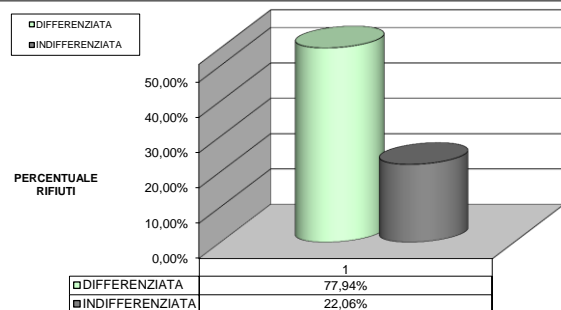

CALCOLO DELLA PERCENTUALE DI DIFFERENZIATA

TIPOLOGIE RIF.	QUANTITA'	% RIFIUTI		
R.S.U. (200301)	37.480,00	22,06%	22,06%	INDIFFERENZIATO
RESIDUI PULIZIA STRADALE (200303)		0,00%		
ORGANICO (200108)	44.830,00	26,38%		
RIFIUTI BIODEGRADABILI (POTATURE - 200201)	44.630,00	26,26%		
IMB. IN CARTA (150101)	2.460,00	1,45%		
CARTA E CARTONE (200101)	9.500,00	5,59%		
IMB. IN PLASTICA (150102)	12.440,00	7,32%		
IMB.MISTI (150106)	10.580,00	6,23%		
INGOMBRANTI LEGNOSI (200138)	2.940,00	1,73%		
INGOMBRANTI FERROSI (200140)	160,00	0,09%		
ABBIGLIAMENTO (200110)		0,00%		
APP. CONTENENTI CFC (200123)	520,00	0,31%		
APP. ELETT. ED ELETTRONICHE FUORI USO (200135)	260,00	0,15%		
APP. ELETT. ED ELETTRONICHE FUORI USO DIVERSE DAL CER 200135 (200136)	331,00	0,19%		
OLI E GRASSI VEGETALI (200125)	250,00	0,15%		
MEDICINALI (200132)		0,00%		
BATTERIE ED ACCUMULATORI (PILE ALCALINE - 200134)		0,00%		
INGOMBRANTI (200307)	740,00	0,44%		
PNEUMATICI (160103)		0,00%		
BATTERIE AL PIOMBO (200133)		0,00%		
VERNICI, INCHIOSTRI ADESIVI E RESINE (200127)		0,00%		
BOMBOLETTE SPRAY (150111)		0,00%		
TUBI FLUORESCENTI (200121)		0,00%		
SCARTI DI OLIO MINERALE (200126)		0,00%		
COMPOSTAGGIO DOMESTICO	2.115,00	1,24%		
RIFIUTI MISTI DELL'ATTIVITA' DI COSTRUZIONE E DEMOLIZIONE (170904)	700,00	0,41%		
TONER (080318)		0,00%	77,94%	DIFFERENZIATO
TOTALE	169.936,00	100,00%