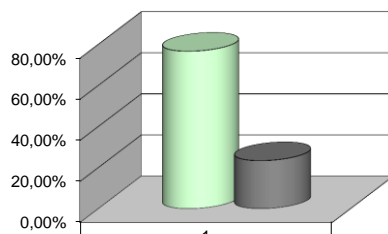

CALCOLO DELLA PERCENTUALE DI DIFFERENZIATA

TIPOLOGIE RIF.	QUANTITA'	% RIFIUTI		
R.S.U. (200301)	11.900,00	23,37%	23,37%	INDIFFERENZIATO
RESIDUI PULIZIA STRADALE (200303)		0,00%		
ORGANICO (200108)	15.360,00	30,16%		
RIFIUTI BIODEGRADABILI (POTATURE - 200201)	5.340,00	10,49%		
IMB. IN CARTA (150101)		0,00%		
CARTA E CARTONE (200101)	8.500,00	16,69%		
IMB. IN PLASTICA (150102)	2.920,00	5,73%		
IMB.MISTI (150106)	5.580,00	10,96%		
INGOMBRANTI LEGNOSI (200138)	100,00	0,20%		
INGOMBRANTI FERROSI (200140)	100,00	0,20%		
ABBIGLIAMENTO (200110)	140,00	0,27%		
APP. CONTENENTI CFC (200123)	40,00	0,08%		
APP. ELETT. ED ELETTRONICHE FUORI USO (200135)	30,00	0,06%		
APP. ELETT. ED ELETTRONICHE FUORI USO DIVERSE DAL CER 200135 (200136)	60,00	0,12%		
OLI E GRASSI VEGETALI (200125)	570,00	1,12%		
MEDICINALI (200132)		0,00%		
BATTERIE ED ACCUMULATORI (PILE ALCALINE - 200134)		0,00%		
INGOMBRANTI (200307)	40,00	0,08%		
PNEUMATICI (160103)	240,00	0,47%		
BATTERIE AL PIOMBO (200133)		0,00%		
BOMBOLETTE SPRAY (150111)		0,00%		
VERNICI, INCHIOSTRI ADESIVI E RESINE (200127)		0,00%		
RIFIUTI MISTI DELL'ATTIVITA' DI COSTRUZIONE E DEMOLIZIONE (170904)		0,00%		
TUBI FLUORESCENTI (200121)		0,00%	76,63%	DIFFERENZIATO
TOTALE	50.920,00	100,00%		

☐ DIFFERENZIATA
☒ INDIFFERENZIATA

PERCENTUALE RIFIUTI

DIFFERENZIATA	76,63%
INDIFFERENZIATA	23,37%