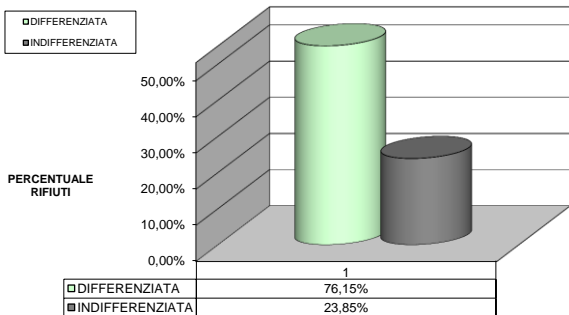

CALCOLO DELLA PERCENTUALE DI DIFFERENZIATA

TIPOLOGIE RIF.	QUANTITA'	% RIFIUTI		
R.S.U. (200301)	38.380,00	23,85%	23,85%	INDIFFERENZIATO
RESIDUI PULIZIA STRADALE (200303)				
ORGANICO (200108)	49.730,00	30,91%		
RIFIUTI BIODEGRADABILI (POTATURE - 200201)	18.860,00	11,72%		
IMB. IN CARTA (150101)	1.480,00	0,92%		
CARTA E CARTONE (200101)	14.000,00	8,70%		
IMB. IN PLASTICA (150102)	14.680,00	9,12%		
IMB.MISTI (150106)	11.700,00	7,27%		
INGOMBRANTI LEGNOSI (200138)	5.520,00	3,43%		
INGOMBRANTI FERROSI (200140)	500,00	0,31%		
ABBIGLIAMENTO (200110)	160,00	0,10%		
APP. CONTENENTI CFC (200123)		0,00%		
APP. ELETT. ED ELETTRONICHE FUORI USO (200135)	440,00	0,27%		
APP. ELETT. ED ELETTRONICHE FUORI USO DIVERSE DAL CER 200135 (200136)	435,00	0,27%		
OLI E GRASSI VEGETALI (200125)	880,00	0,55%		
MEDICINALI (200132)		0,00%		
BATTERIE ED ACCUMULATORI (PILE ALCALINE - 200134)	40,00	0,02%		
INGOMBRANTI (200307)	1.520,00	0,94%		
PNEUMATICI (160103)	350,00	0,22%		
BATTERIE AL PIOMBO (200133)	30,00	0,02%		
VERNICI, INCHIOSTRI ADESIVI E RESINE (200127)		0,00%		
BOMBOLETTE SPRAY (150111)		0,00%		
TUBI FLUORESCENTI (200121)		0,00%		
SCARTI DI OLIO MINERALE (200126)		0,00%		
COMPOSTAGGIO DOMESTICO	2.115,00	1,31%		
RIFIUTI MISTI DELL'ATTIVITA' DI COSTRUZIONE E DEMOLIZIONE (170904)	70,00	0,04%		
TONER (080318)		0,00%	76,15%	DIFFERENZIATO
TOTALE	160.890,00	100,00%