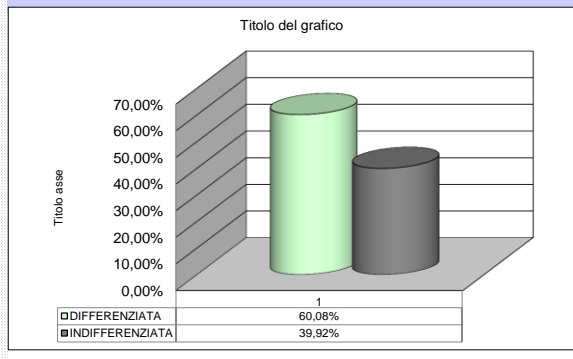

PULIZIA ARENILE (200303)		RIFIUTI NEUTRI