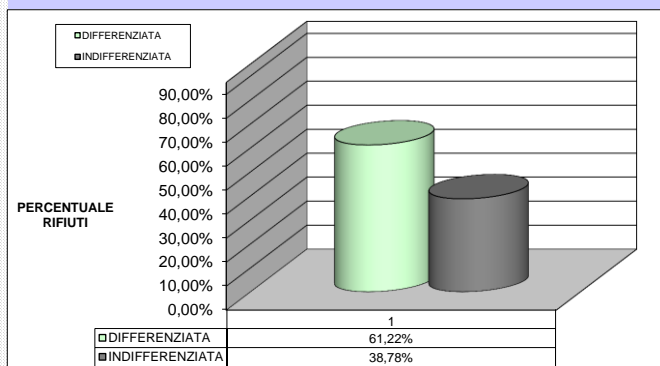

CONTROGUERRA

gennaio-19

CALCOLO DELLA PERCENTUALE DI DIFFERENZIATA

TIPOLOGIE RIF.	QUANTITA'	% RIFIUTI	
R.S.U. (200301)	38.570,00	38,78%	38,78% INDIFFERENZIATO
RESIDUI PULIZIA STRADALE (200303)		0,00%	
ORGANICO (200108)	15.480,00	15,56%	
RIFIUTI BIODEGRADABILI (POTATURE - 200201)	24.680,00	24,81%	
IMB. IN CARTA (150101)		0,00%	
CARTA E CARTONE (200101)	6.000,00	6,03%	
IMB. IN PLASTICA (150102)	3.880,00	3,90%	
IMB.MISTI (150106)	7.180,00	7,22%	
INGOMBRANTI LEGNOSI (200138)	1.340,00	1,35%	
INGOMBRANTI FERROSI (200140)	180,00	0,18%	
ABBIGLIAMENTO (200110)	240,00	0,24%	
APP. CONTENENTI CFC (200123)	160,00	0,16%	
APP. ELETT. ED ELETTRONICHE FUORI USO (200135)	320,00	0,32%	
APP. ELETT. ED ELETTRONICHE FUORI USO DIVERSE DAL CER 200135 (200136)	359,00	0,36%	
OLI E GRASSI VEGETALI (200125)		0,00%	
MEDICINALI (200132)		0,00%	
BATTERIE ED ACCUMULATORI (PILE ALCALINE - 200134)	40,00	0,04%	
INGOMBRANTI (200307)	630,00	0,63%	
PNEUMATICI (160103)	360,00	0,36%	
BATTERIE AL PIOMBO (200133)		0,00%	
BOMBOLETTE SPRAY (150111)		0,00%	
VERNICI, INCHIOSTRI ADESIVI E RESINE (200127)	50,00	0,05%	
SCARTI DI OLIO MINERALE (200126)		0,00%	
TONER (080318)		0,00%	
RIFIUTI MISTI DELL'ATTIVITA' DI COSTRUZIONE E DEMOLIZIONE - INERTI (170904)		0,00%	
TUBI FLUORESCENTI (200121)		0,00%	61,22% DIFFERENZIATO
TOTALE	99.469,00	100,00%