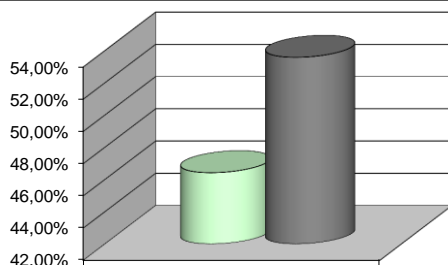

CALCOLO DELLA PERCENTUALE DI DIFFERENZIATA

TIPOLOGIE RIF.	QUANTITA'	% RIFIUTI		
R.S.U. (200301)	50.320,00	53,58%	53,58%	INDIFFERENZIATO
RESIDUI PULIZIA STRADALE (200303)		0,00%		
ORGANICO (200108)	24.960,00	26,58%		
RIFIUTI BIODEGRADABILI (POTATURE - 200201)		0,00%		
IMB. IN CARTA (150101)		0,00%		
CARTA E CARTONE (200101)	8.120,00	8,65%		
IMB. IN PLASTICA (150102)	2.700,00	2,87%		
IMB.MISTI (150106)	6.160,00	6,56%		
INGOMBRANTI LEGNOSI (200138)	650,00	0,69%		
INGOMBRANTI FERROSI (200140)	100,00	0,11%		
ABBIGLIAMENTO (200110)	96,00	0,10%		
APP. CONTENENTI CFC (200123)	120,00	0,13%		
APP. ELETT. ED ELETTRONICHE FUORI USO (200135)	240,00	0,26%		
APP. ELETT. ED ELETTRONICHE FUORI USO DIVERSE DAL CER 200135 (200136)	240,00	0,26%		
OLI E GRASSI VEGETALI (200125)		0,00%		
MEDICINALI (200132)		0,00%		
BATTERIE ED ACCUMULATORI (PILE ALCALINE - 200134)		0,00%		
INGOMBRANTI (200307)	210,00	0,22%		
PNEUMATICI (160103)		0,00%		
BOMBOLETTE SPRAY (150111)		0,00%		
BATTERIE AL PIOMBO (200133)		0,00%		
VERNICI, INCHIOSTRI ADESIVI E RESINE (200127)		0,00%		
TONER (080318)		0,00%		
RIFIUTI MISTI DELL'ATTIVITA' DI COSTRUZIONE E DEMOLIZIONE - INERTI (170904)		0,00%		
TUBI FLUORESCENTI (200121)		0,00%	46,42%	DIFFERENZIATO
TOTALE	93.916,00	100,00%		

☐ DIFFERENZIATA
☐ INDIFFERENZIATA

PERCENTUALE RIFIUTI

☐ DIFFERENZIATA	46,42%
☐ INDIFFERENZIATA	53,58%