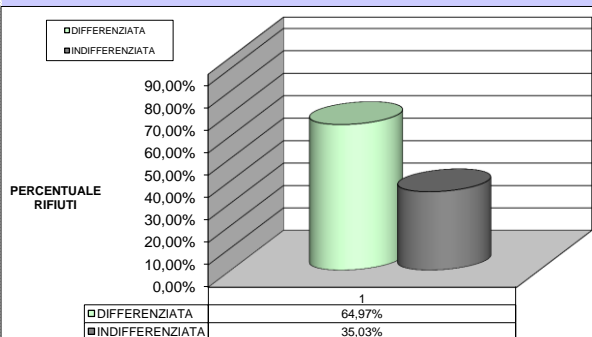

CALCOLO DELLA PERCENTUALE DI DIFFERENZIATA

TIPOLOGIE RIF.	QUANTITA'	% RIFIUTI		
R.S.U. (200301)	103.490,00	35,03%	35,03%	INDIFFERENZIATO
RESIDUI PULIZIA STRADALE (200303)		0,00%		
ORGANICO (200108)	40.670,00	13,76%		
RIFIUTI BIODEGRADABILI (POTATURE - 200201)	56.680,00	19,18%		
IMB. IN CARTA (150101)	48.120,00	16,29%		
CARTA E CARTONE (200101)	12.440,00	4,21%		
IMB. IN PLASTICA (150102)	10.660,00	3,61%		
IMB.MISTI (150106)	17.840,00	6,04%		
INGOMBRANTI LEGNOSI (200138)	2.480,00	0,84%		
INGOMBRANTI FERROSI (200140)	490,00	0,17%		
ABBIGLIAMENTO (200110)	560,00	0,19%		
APP. CONTENENTI CFC (200123)	640,00	0,22%		
APP. ELETT. ED ELETTRONICHE FUORI USO (200135)	270,00	0,09%		
APP. ELETT. ED ELETTRONICHE FUORI USO DIVERSE DAL CER 200135 (200136)	82,00	0,03%		
OLI E GRASSI VEGETALI (200125)		0,00%		
SCARTI DI OLIO MINERALE (200126)		0,00%		
MEDICINALI (200132)		0,00%		
BATTERIE ED ACCUMULATORI (PILE ALCALINE - 200134)		0,00%		
INGOMBRANTI (200307)	910,00	0,31%		
PNEUMATICI (160103)		0,00%		
BOMBOLETTE SPRAY (150111)		0,00%		
BATTERIE AL PIOMBO (200133)		0,00%		
VERNICI, INCHIOSTRI ADESIVI E RESINE (200127)		0,00%		
TUBI FLUORESCENTI (200121)		0,00%		
RIFIUTI MISTI DELL'ATTIVITA' DI COSTRUZIONE E DEMOLIZIONE - INERTI (170904)	130,00	0,04%		
TONER (080318)		0,00%	64,97%	DIFFERENZIATO
TOTALE	295.462,00	100,00%