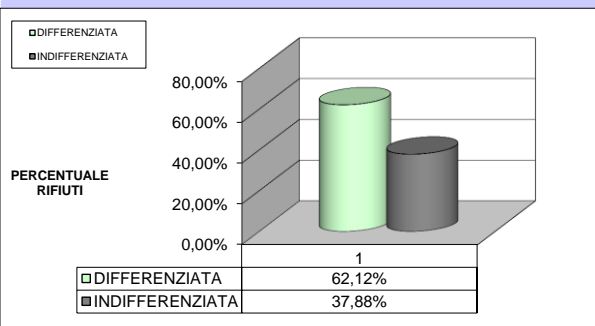

CALCOLO DELLA PERCENTUALE DI DIFFERENZIATA

TIPOLOGIE RIF.	QUANTITA'	% RIFIUTI		
R.S.U. (200301)	81.920,00	37,88%	37,88%	INDIFFERENZIATO
RESIDUI PULIZIA STRADALE (200303)		0,00%		
ORGANICO (200108)	55.840,00	25,82%		
RIFIUTI BIODEGRADABILI (POTATURE - 200201)	26.610,00	12,30%		
IMB. IN CARTA (150101)	6.400,00	2,96%		
CARTA E CARTONE (200101)	11.960,00	5,53%		
IMB. IN PLASTICA (150102)	7.360,00	3,40%		
IMB.MISTI (150106)	17.980,00	8,31%		
INGOMBRANTI LEGNOSI (200138)	2.600,00	1,20%		
INGOMBRANTI FERROSI (200140)	260,00	0,12%		
ABBIGLIAMENTO (200110)	840,00	0,39%		
APP. CONTENENTI CFC (200123)	1.160,00	0,54%		
APP. ELETT. ED ELETTRONICHE FUORI USO (200135)	860,00	0,40%		
APP. ELETT. ED ELETTRONICHE FUORI USO DIVERSE DAL CER 200135 (200136)	530,00	0,25%		
OLI E GRASSI VEGETALI (200125)		0,00%		
MEDICINALI (200132)	21,00	0,01%		
BATTERIE ED ACCUMULATORI (PILE ALCALINE - 200134)	49,00	0,02%		
INGOMBRANTI (200307)	1.320,00	0,61%		
PNEUMATICI (160103)	400,00	0,18%		
BATTERIE AL PIOMBO (200133)	40,00	0,02%		
VERNICI, INCHIOSTRI ADESIVI E RESINE (200127)	140,00	0,06%		
SCARTI DI OLIO MINERALE (200126)		0,00%		
BOMBOLETTE SPRAY (150111)		0,00%		
TONER (080318)		0,00%		
RIFIUTI MISTI DELL'ATTIVITA' DI COSTRUZIONE E DEMOLIZIONE (170904)		0,00%		
TUBI FLUORESCENTI (200121)		0,00%	62,12%	DIFFERENZIATO
TOTALE	216.290,00	100,00%