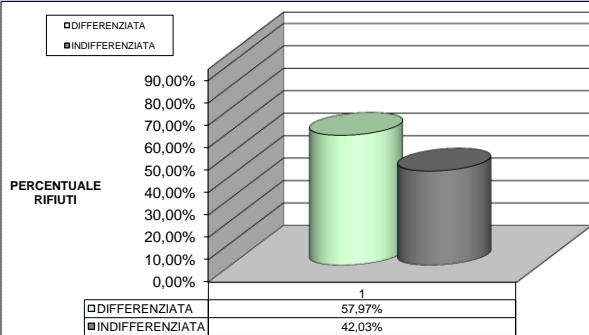

CORROPOLI

maggio-19

CALCOLO DELLA PERCENTUALE DI DIFFERENZIATA

TIPOOGIE RIF.	QUANTITA'	% RIFIUTI		
R.S.U. (200301)	122.420,00	42,03%	42,03%	INDIFFERENZIATO
RESIDUI PULIZIA STRADALE (200303)		0,00%		
ORGANICO (200108)	45.310,00	15,56%		
RIFIUTI BIODEGRADABILI (POTATURE - 200201)	14.900,00	5,12%		
IMB. IN CARTA (150101)	42.620,00	14,63%		
CARTA E CARTONE (200101)	13.530,00	4,65%		
IMB. IN PLASTICA (150102)	13.810,00	4,74%		
IMB.MISTI (150106)	29.690,00	10,19%		
INGOMBRANTI LEGNOSI (200138)	5.210,00	1,79%		
INGOMBRANTI FERROSI (200140)	350,00	0,12%		
ABBIGLIAMENTO (200110)		0,00%		
APP. CONTENENTI CFC (200123)	560,00	0,19%		
APP. ELETT. ED ELETTRONICHE FUORI USO (200135)	700,00	0,24%		
APP. ELETT. ED ELETTRONICHE FUORI USO DIVERSE DAL CER 200135 (200136)	139,00	0,05%		
OLI E GRASSI VEGETALI (200125)		0,00%		
SCARTI DI OLIO MINERALE (200126)	150,00	0,05%		
MEDICINALI (200132)		0,00%		
BATTERIE ED ACCUMULATORI (PILE ALCALINE - 200134)		0,00%		
INGOMBRANTI (200307)	1.450,00	0,50%		
PNEUMATICI (160103)		0,00%		
BOMBOLETTE SPRAY (150111)		0,00%		
BATTERIE AL PIOMBO (200133)		0,00%		
VERNICI, INCHIOSTRI ADESIVI E RESINE (200127)		0,00%		
TUBI FLUORESCENTI (200121)		0,00%		
RIFIUTI MISTI DELL'ATTIVITA' DI COSTRUZIONE E DEMOLIZIONE - INERTI (170904)	410,00	0,14%		
TONER (080318)		0,00%	57,97%	DIFFERENZIATO
TOTALE	291.249,00	100,00%