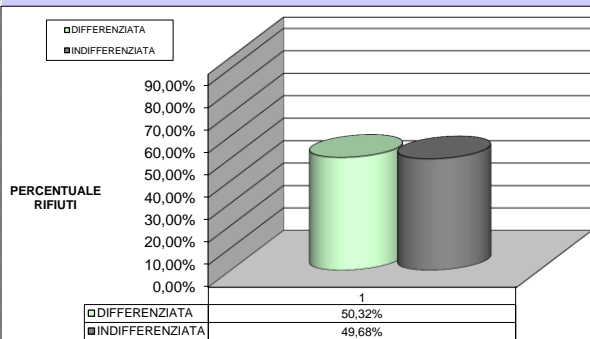

CONTROGUERRA

maggio-19

CALCOLO DELLA PERCENTUALE DI DIFFERENZIATA

TIPOLOGIE RIF.	QUANTITA'	% RIFIUTI	
R.S.U. (200301)	49.280,00	49,68%	49,68% INDIFFERENZIATO
RESIDUI PULIZIA STRADALE (200303)		0,00%	
ORGANICO (200108)	20.320,00	20,48%	
RIFIUTI BIODEGRADABILI (POTATURE - 200201)		0,00%	
IMB. IN CARTA (150101)	10.780,00	10,87%	
CARTA E CARTONE (200101)	4.080,00	4,11%	
IMB. IN PLASTICA (150102)	3.380,00	3,41%	
IMB.MISTI (150106)	8.640,00	8,71%	
INGOMBRANTI LEGNOSI (200138)	1.210,00	1,22%	
INGOMBRANTI FERROSI (200140)	40,00	0,04%	
ABBIGLIAMENTO (200110)		0,00%	
APP. CONTENENTI CFC (200123)	480,00	0,48%	
APP. ELETT. ED ELETTRONICHE FUORI USO (200135)	230,00	0,23%	
APP. ELETT. ED ELETTRONICHE FUORI USO DIVERSE DAL CER 200135 (200136)	115,00	0,12%	
OLI E GRASSI VEGETALI (200125)	310,00	0,31%	
MEDICINALI (200132)		0,00%	
BATTERIE ED ACCUMULATORI (PILE ALCALINE - 200134)		0,00%	
INGOMBRANTI (200307)	260,00	0,26%	
PNEUMATICI (160103)		0,00%	
BATTERIE AL PIOMBO (200133)		0,00%	
BOMBOLETTE SPRAY (150111)		0,00%	
VERNICI, INCHIOSTRI ADESIVI E RESINE (200127)		0,00%	
SCARTI DI OLIO MINERALE (200126)	70,00	0,07%	
TONER (080318)		0,00%	
RIFIUTI MISTI DELL'ATTIVITA' DI COSTRUZIONE E DEMOLIZIONE - INERTI (170904)		0,00%	
TUBI FLUORESCENTI (200121)		0,00%	50,32% DIFFERENZIATO
TOTALE	99.195,00	100,00%