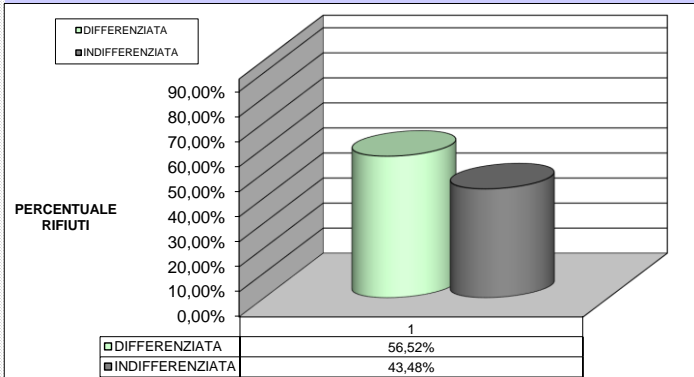

N.B: Si ricorda che la destinazione finale del rifiuto indifferenziato è:
- Deco s.p.a.
I trasportatori finali del rifiuto indifferenziato sono:
- Deco s.p.a.
- Gomma s.r.l.

N.B: Si ricorda che il trasportatore finale del rifiuto organico è:
- Trasporti Ecologici Cirioni Arduino s.r.l.
Le destinazioni finali del rifiuto organico sono:
- Contestabile Ambiente s.r.l.
- Eco Compost Marsica s.r.l.
- S.E.S.A. S.p.a.
- Sogliano Ambiente S.p.a.

LA RIMANENZA DI AGOSTO E' DI KG 180

LA RIMANENZA DI AGOSTO E' DI KG 340

LA Q.TA' INDICATA E' DATA DALLA RIMANENZA DI LUGLIO DI KG 240 E DA QUELLA RACCOLTA AD AGOSTO DI KG 480

LA Q.TA' INDICATA E' DATA DALLA RIMANENZA DI LUGLIO DI KG 300 E DA QUELLA RACCOLTA AD AGOSTO DI KG 220. LA RIMANENZA DI AGOSTO E' DI KG 140

LA Q.TA' INDICATA E' DATA DALLA RIMANENZA DI LUGLIO DI KG 30 E DA QUELLA RACCOLTA AD AGOSTO DI KG 90. LA RIMANENZA DI AGOSTO E' DI KG 60

LA RIMANENZA DI AGOSTO E' DI KG 300

LA Q.TA' RACCOLTA AD AGOSTO DI KG 250 E' TUTTA IN RIMANENZA

LA Q.TA' RACCOLTA AD AGOSTO DI KG 10 E' TUTTA IN RIMANENZA