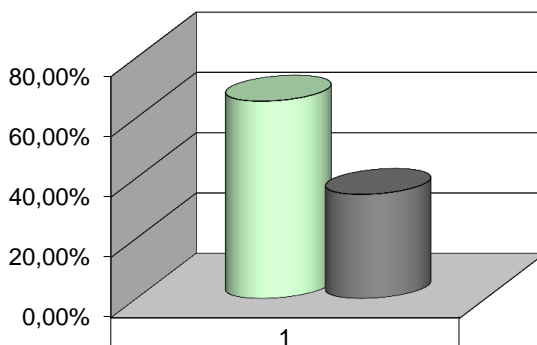

CALCOLO DELLA PERCENTUALE DI DIFFERENZIATA

TIPOOGIE RIF.	QUANTITA'	% RIFIUTI		
R.S.U. (200301)	78.302,00	34,54%		
RESIDUI PULIZIA STRADALE (200303)		0,00%	34,54%	INDIFFERENZIATO
ORGANICO (200108)	80.437,00	35,48%		
RIFIUTI BIODEGRADABILI (POTATURE - 200201)	14.600,00	6,44%		
IMB. IN CARTA (150101)	13.170,00	5,81%		
CARTA E CARTONE (200101)	11.610,00	5,12%		
IMB. IN PLASTICA (150102)	6.170,00	2,72%		
IMB. IN VETRO (150107)	17.730,00	7,82%		
IMB. METALLICI (150104)	170,00	0,07%		
INGOMBRANTI LEGNOSI (200138)	730,00	0,32%		
INGOMBRANTI FERROSI (200140)	370,00	0,16%		
ABBIGLIAMENTO (200110)	920,00	0,41%		
APP. CONTENENTI CFC (200123)	380,00	0,17%		
APP. ELETT. ED ELETTRONICHE FUORI USO (200135)	390,00	0,17%		
OLI E GRASSI VEGETALI (200125)	1.000,00	0,44%		
MEDICINALI (200132)	40,00	0,02%		
BATTERIE ED ACCUMULATORI (PILE ALCALINE - 200134)		0,00%		
INGOMBRANTI (200307)	660,00	0,29%		
PNEUMATICI (160103)		0,00%		
BATTERIE AL PIOMBO (200133)		0,00%		
VERNICI, INCHIOSTRI ADESIVI E RESINE (200127)		0,00%		
TUBI FLUORESCENTI (200121)		0,00%	65,46%	DIFFERENZIATO
TOTALE	226.679,00	100,00%		

☐ DIFFERENZIATA
☐ INDIFFERENZIATA

PERCENTUALE RIFIUTI

☐ DIFFERENZIATA	65,46%
☐ INDIFFERENZIATA	34,54%

Deco s.p.a. Impianto TMB di Produzione di Cdr - loc. Casoni Chieti R3

* Herambiente spa :
- Impianto di Voltana (Ra) R3
* Romagna Compost (Fc) R3
* Salerno Pietro (Fc) R3

Poliservice - impianto di recupero - Martinsicuro R13
CIP ADRIATICA Srl - Controguerra R13

Mincioni Ambiente - Tortoreto R13

Mincioni Ambiente - Tortoreto R13

CIP ADRIATICA Srl - Controguerra R13

Fersider - San Benedetto del Tr. R13

Giancarlo Nicoletti Filottrano (An) R3

Puli Ecol Recupero - San Severino Marche R13

Puli Ecol Recupero - San Severino Marche R13

Adriatica Ambiente - Mosciano S. Angelo R13

Macero Maceratese Srl - Macerata (C.da Morica) D15

Italservizi - S.Benedetto d.T. R5