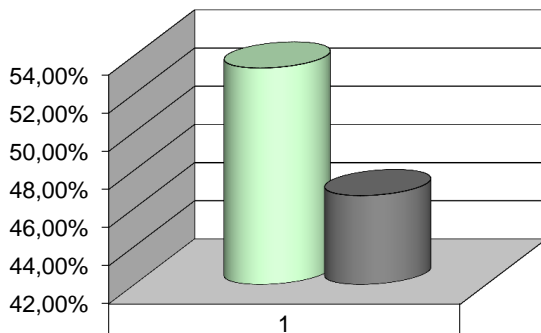

MARTINSICURO

dicembre-12

CALCOLO DELLA PERCENTUALE DI DIFFERENZIATA

TIPOOGIE RIF.	QUANTITA'	% RIFIUTI		
R.S.U. (200301)	302.321,00	44,33%		
RESIDUI PULIZIA STRADALE (200303)	15.900,00	2,33%	46,66%	INDIFFERENZIATO
PULIZIA ARENILE (200303)		0,00%		
ORGANICO (200108)	158.618,00	23,26%		
RIFIUTI BIODEGRADABILI (POTATURE - 200201)	93.680,00	13,74%		
IMB. IN CARTA (150101)	12.460,00	1,83%		
CARTA E CARTONE (200101)	25.570,00	3,75%		
IMB. IN PLASTICA (150102)	16.730,00	2,45%		
IMB. IN VETRO (150107)	37.560,00	5,51%		
IMB. METALLICI (150104)	400,00	0,06%		
INGOMBRANTI LEGNOSI (200138)	5.710,00	0,84%		
INGOMBRANTI FERROSI (200140)	1.900,00	0,28%		
ABBIGLIAMENTO (200110)		0,00%		
APP. CONTENENTI CFC (200123)	2.600,00	0,38%		
APP. ELETT. ED ELETTRONICHE FUORI USO (200135)	2.570,00	0,38%		
OLI E GRASSI VEGETALI (200125)		0,00%		
MEDICINALI (200132)	10,00	0,00%		
BATTERIE ED ACCUMULATORI (PILE ALCALINE - 200134)		0,00%		
INGOMBRANTI (200307)	5.980,00	0,88%		
PNEUMATICI (160103)		0,00%		
BATTERIE AL PIOMBO (200133)		0,00%		
VERNICI, INCHIOSTRI ADESIVI E RESINE (200127)		0,00%		
TUBI FLUORESCENTI (200121)		0,00%	53,34%	DIFFERENZIATO
TOTALE	682.009,00	100,00%		

☐ DIFFERENZIATA
☒ INDIFFERENZIATA

PERCENTUALE RIFIUTI

☐ DIFFERENZIATA	53,34%
☒ INDIFFERENZIATA	46,66%

Deco s.p.a. Impianto TMB di
Produzione di Cdr - loc. Casoni Chieti
R3

Refecta Srl - Cisterna di Latina R13

* Romagna Compost (Fc) R3
* Salerno Pietro (Fc) R3

Poliservice Spa - impianto di recupero -
R13

Puli Ecol Recupero - San Severino
Marche R13

Puli Ecol Recupero - San Severino
Marche R13

Macero Maceratese Srl - Macerata
(C.da Morica) D15

Italservizi - S.Benedetto d.T. R5